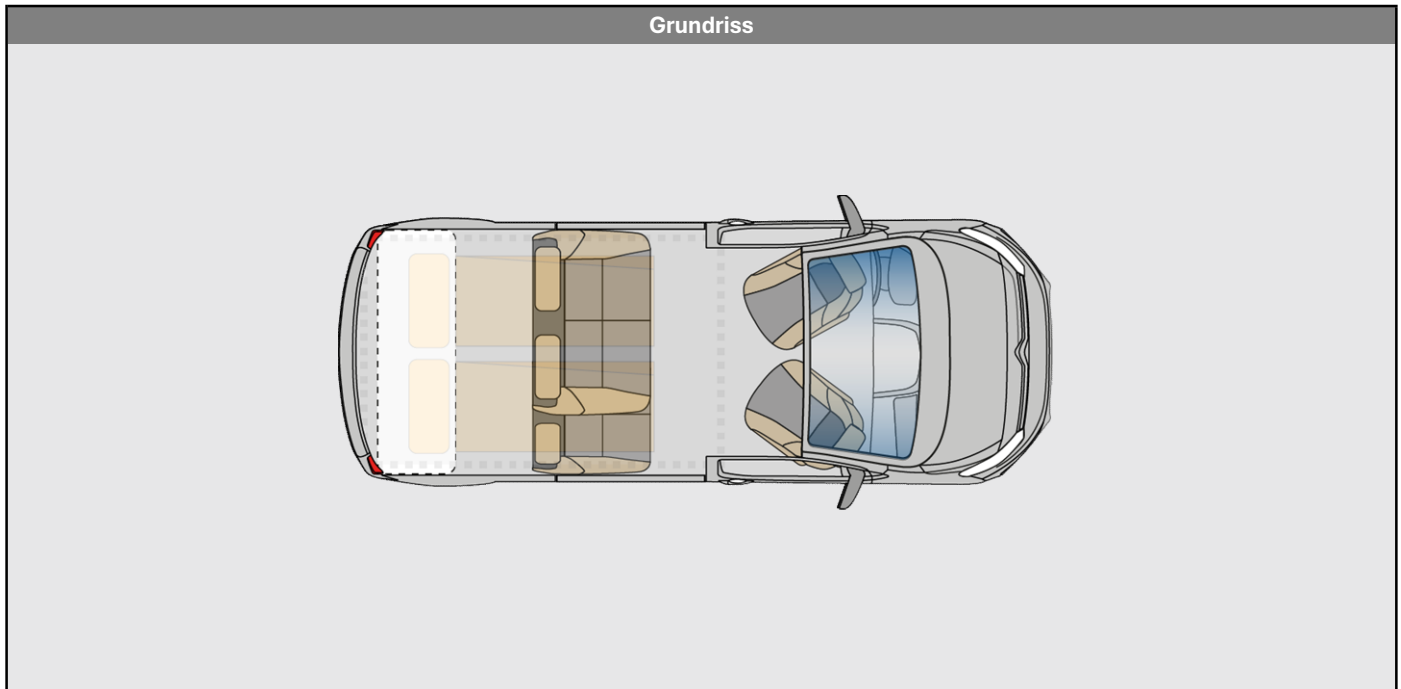

Preisliste Citroen Vanster

		Spacetourer		
Citroen		140 PS	180 PS	
Vanster	CHF	45'990.00	CHF	49'590.00

Serienoptionen	
ABS & ESC	Reifenpannenset
Zusatzklimaanlage hinten	Fensterheber elektrisch mit Komfortschaltung in Reihe 1
Fahrer- und Beifahrerairbag	Bordcomputer
Fahrer- und Beifahrersitz drehbar	Sonnenschutzblenden mit Beleuchtung
Beifahrersitz mit Armlehne	Seitenscheiben in Reihe 2 und 3 sowie Heckscheibe getönt
Geschwindigkeitsregelanlage mit Begrenzer	Fenster von Heckklappe beheizbar mit Scheibenwischer
Müdigkeitswarner	Heckscheibe separat zum Öffnen
Lenkrad höhen- und tiefenverstellbar	Schiebetüre rechts und links manuell
Reifendrucksensor indirekt	Herausnehmbare 2er-Sitzbank 2. Reihe zu Bett -umbauar inkl. Isofix
Berganfahrhilfe	Einparkhilfe inklusive Kamera
Nebelscheinwerfer	Sitzheizung vorne
Intelligenter Geschwindigkeitsassistent	Klimaautomatik
Spurhalte-Warner	Anhängerkupplung Vorbereitung
Notbrems-Assistent	Heck- und Seitenscheiben hinten extra dunkler getönt
Außenspiegel elektrisch verstellbar, beheiz- und -anklappbar	Lenkradheizung
Zentralverriegelung mit Fernbedienung	LED-Scheinwerfer
Stoßfänger vorne und hinten in Wagenfarbe lackiert	Radio 10" DAB mit Touchscreen
17" Alufelgen mit Sommerreifen